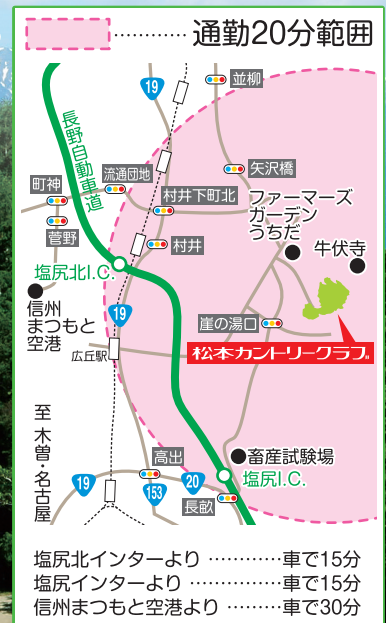

### ●清掃係 [パート]

ハウス内の清掃・  
その他作業

- ・日給6,650円
- ・制服貸与

70歳以上可

あなたの「笑顔」が  
活かせる職場です。

松本カントリークラブ

〒399-0023 長野県松本市内田 2681 番地

TEL.0263-58-4581 FAX.0263-86-5888